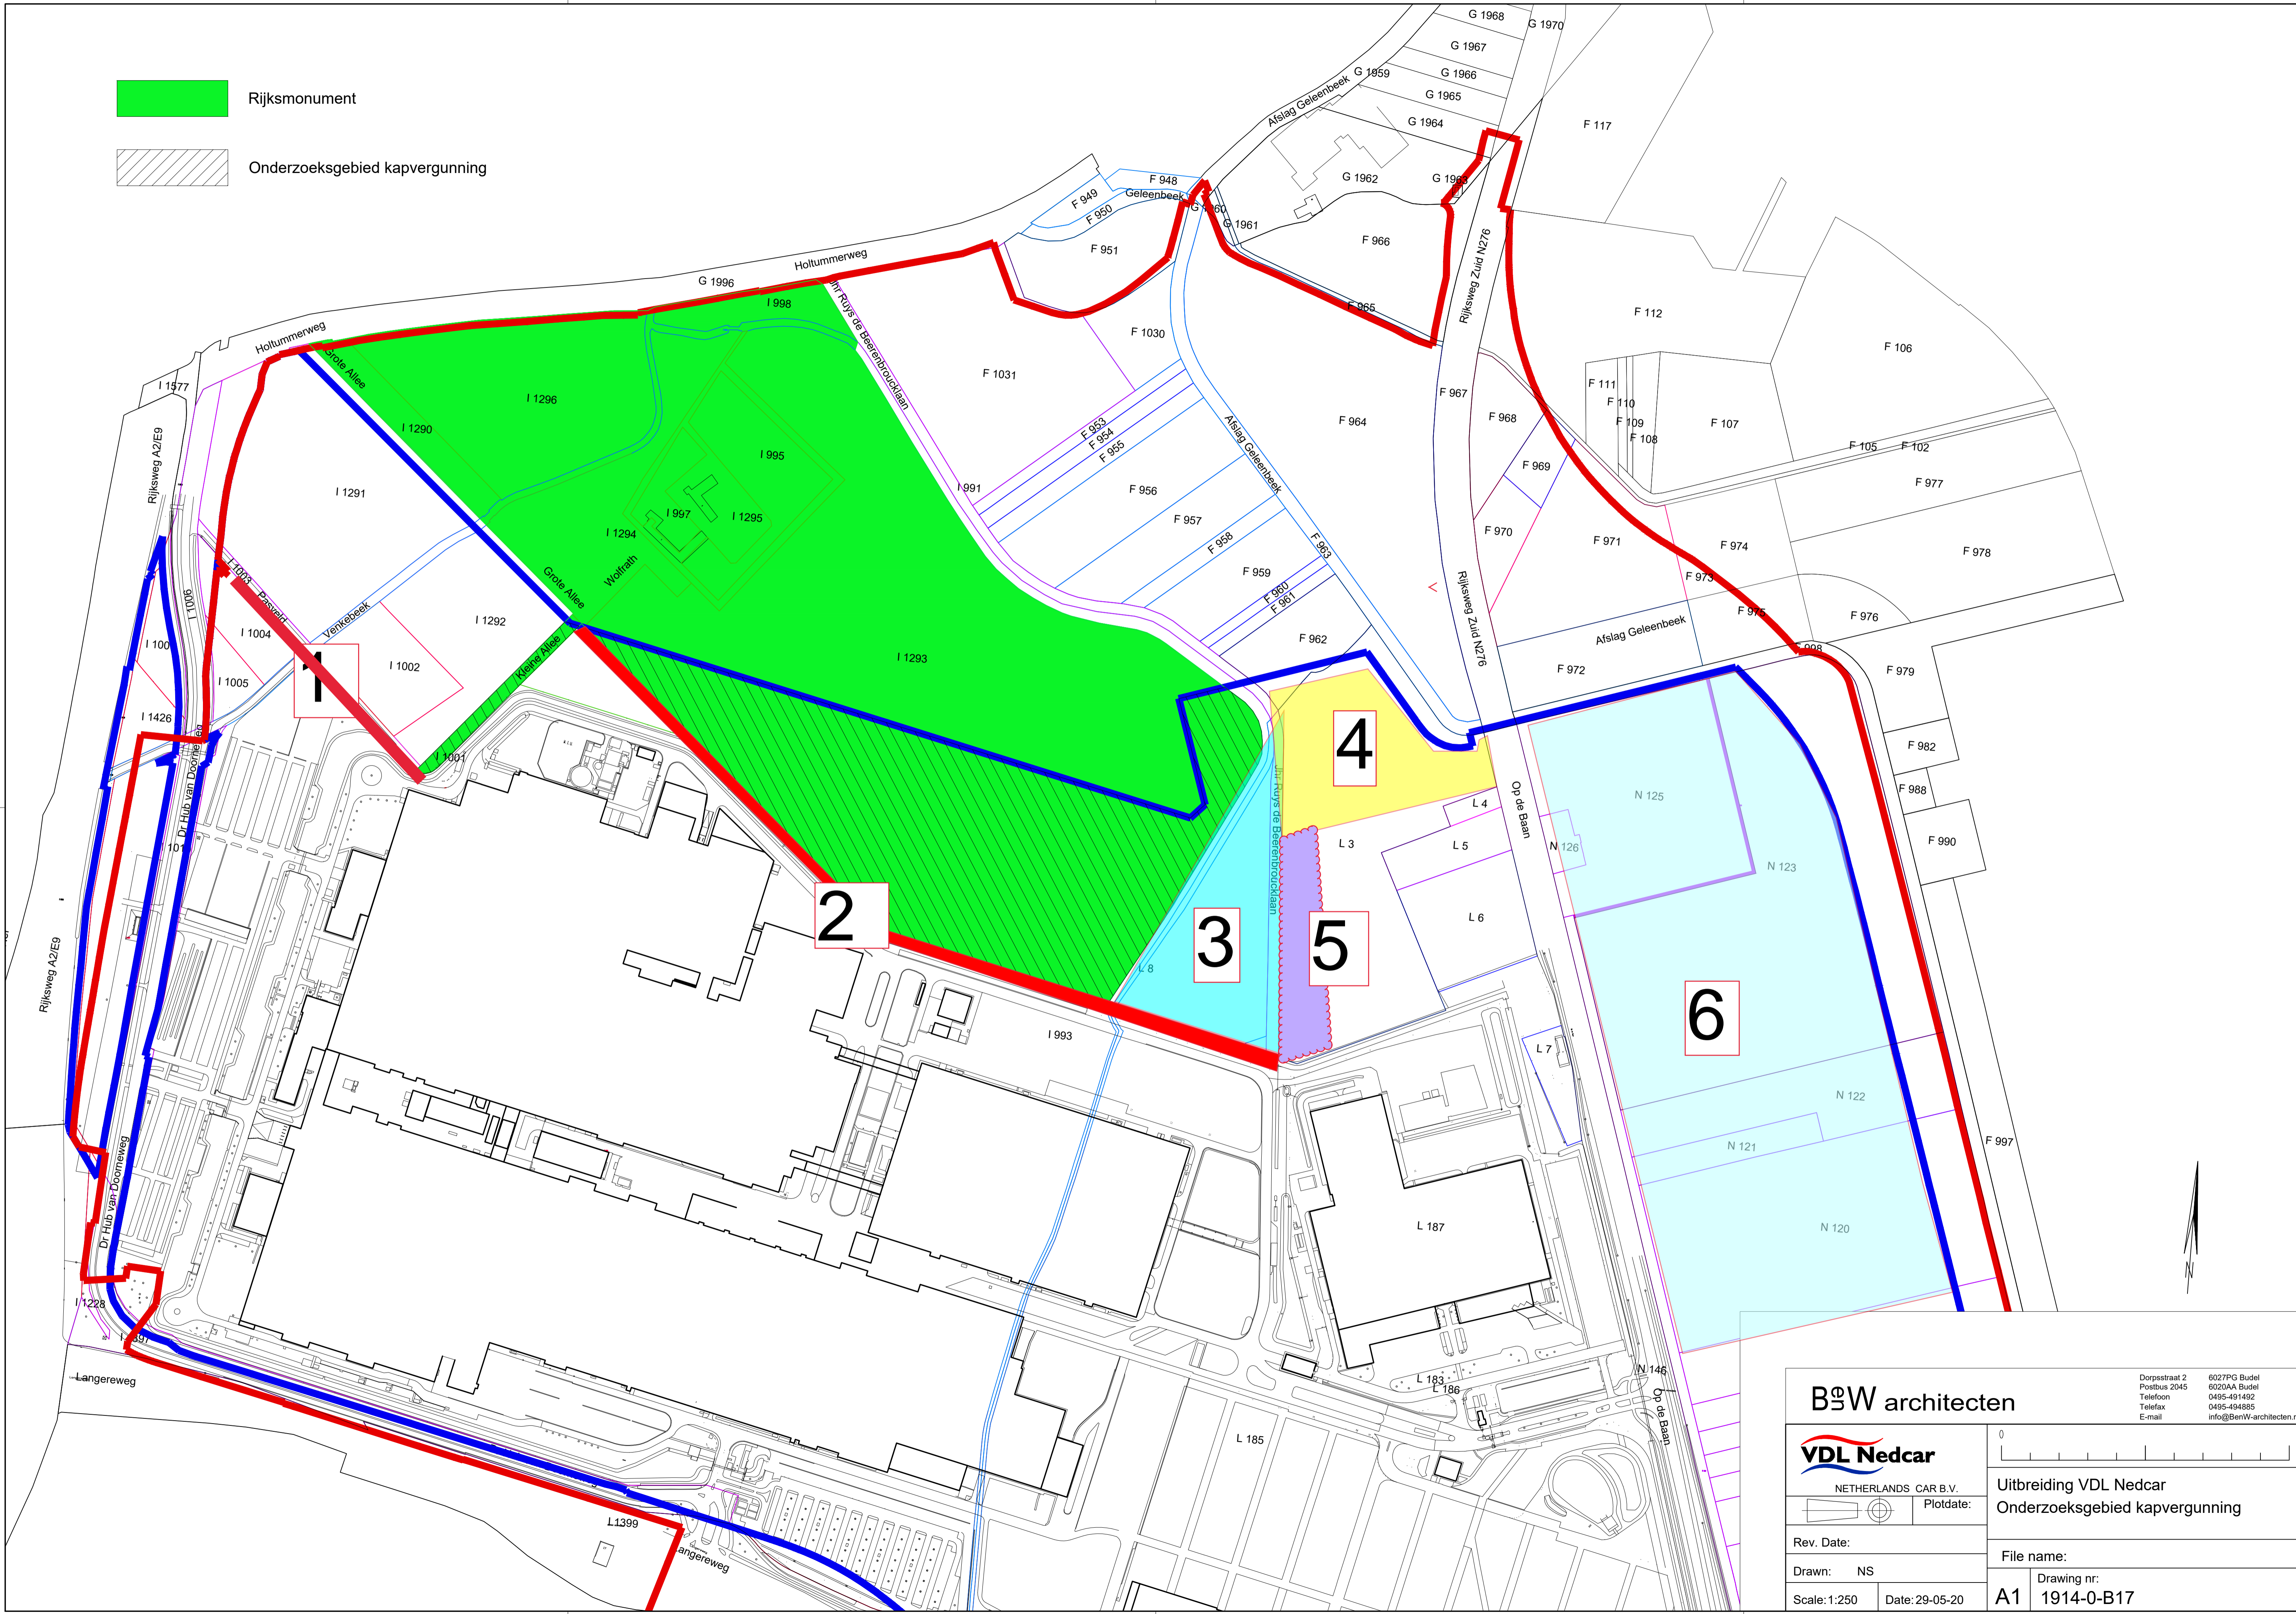

Rijksmonument
 Onderzoeksgebied kapvergunning

B&W architecten Dorpsstraat 2 6027PG Budel Postbus 2045 6020AA Budel Telefoon 0495-491492 Telefax 0495-494885 E-mail info@BenW-architecten.nl	
VDL Nedcar NETHERLANDS CAR B.V. Plotdate:	
Rev. Date:	
Drawn: NS	File name:
Scale: 1:250	Drawing nr: A1 1914-0-B17