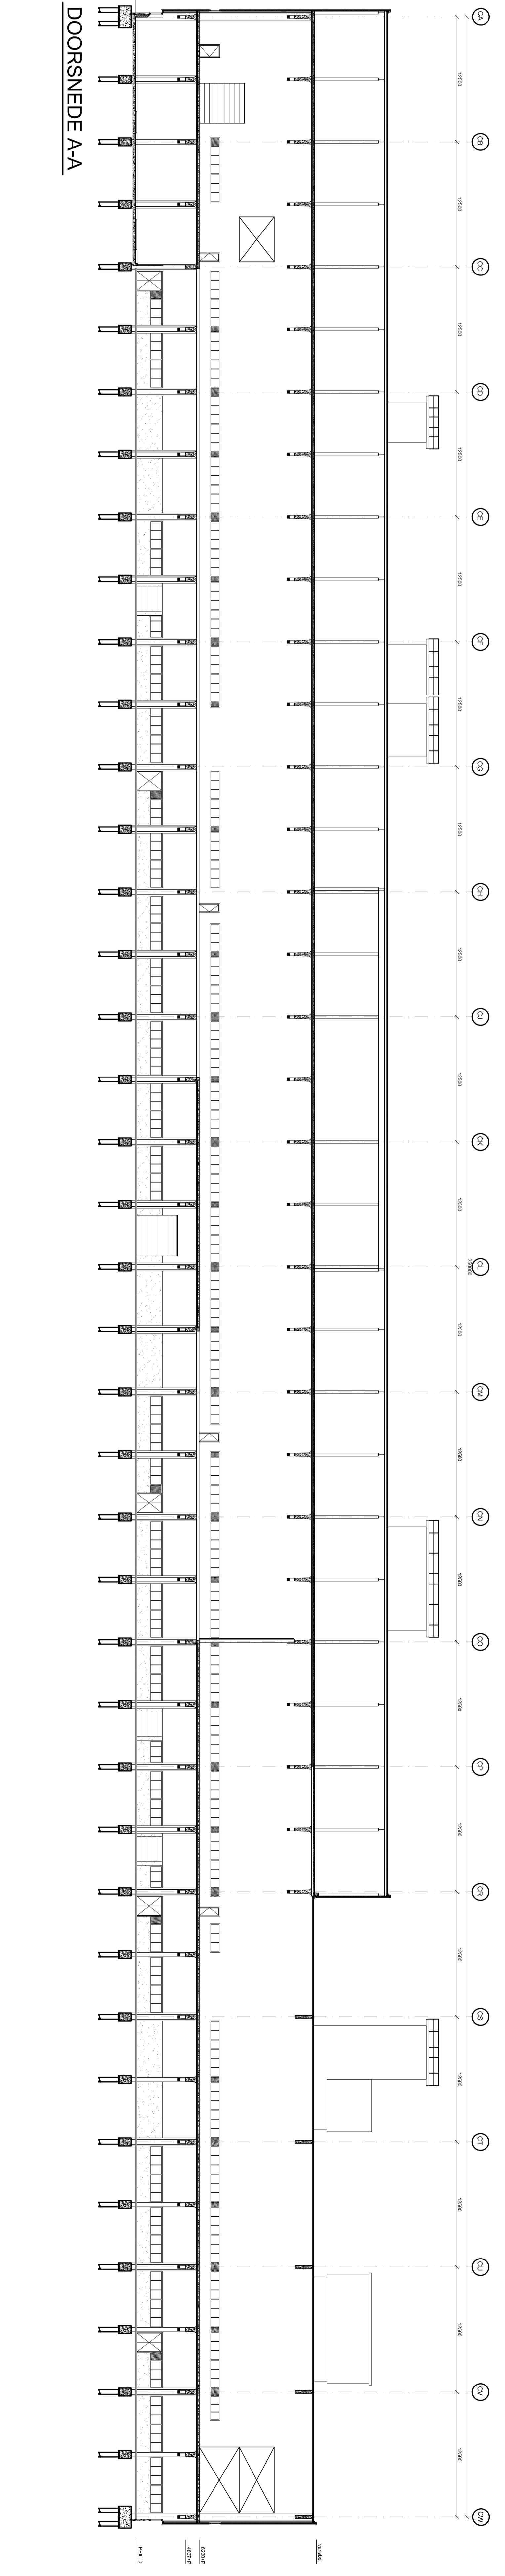

NOORDGEVEL

ZUIDGEVEL

OOSTGEVEL

WESTGEVEL

OOSTGEVEL

DOORSNED E A-A

**B&W architecten**  
 NEDERLANDS CAR B.V.  
 Productie

Uitbreiding IJkstraat  
 Gevoels / Dvsn (bestand)

Project: 0000000000  
 Datum: 11-03-20  
 Schaal: 1:250

Rev. Datum: NS  
 Drawn: NS  
 Date: 11-03-20

File name: A0+ 1914-1-T04  
 Drawing nr: