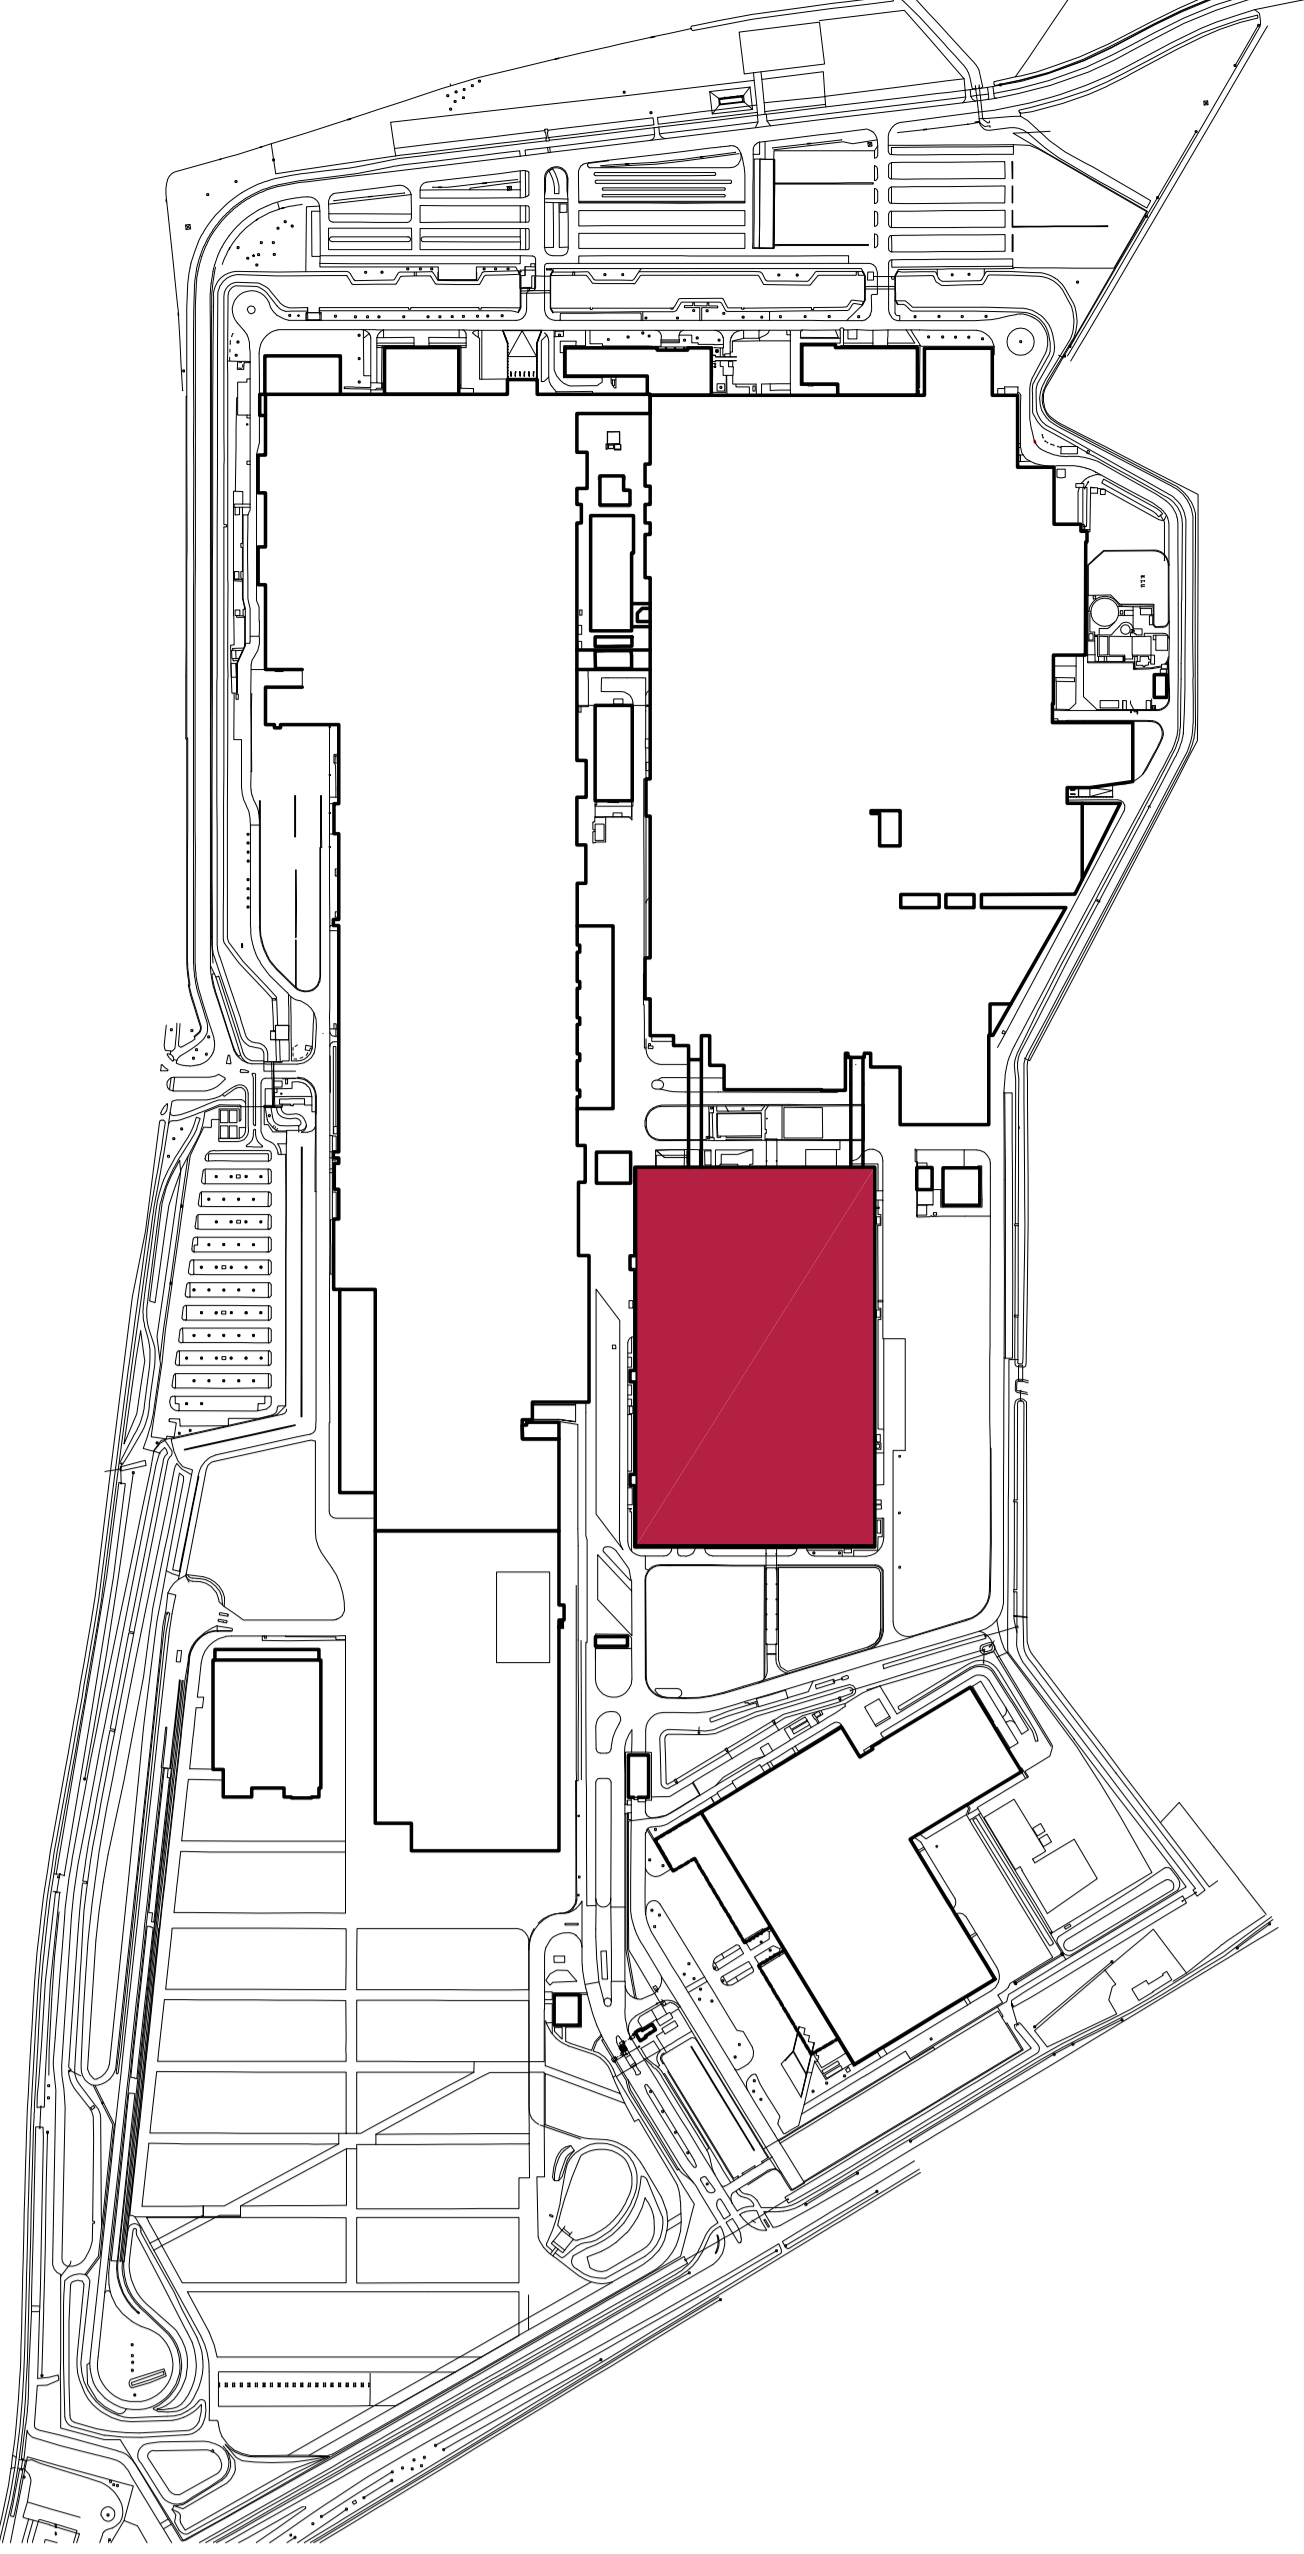

NOORDGEVEL

ZUIDGEVEL

OOSTGEVEL

WESTGEVEL

OOSTGEVEL

DOORSNED E A-A

**B&W architecten**  
 NEDERLANDS CAR B.V.  
 Productie

Uitbreiding IJkstraat  
 Gevoels / Dvsn (bestand)

Project: 0000000000  
 Datum: 11-03-20  
 Schaal: 1:250

Rev. Datum: NS  
 Drawn: NS  
 Date: 11-03-20

File name: A0+ 1914-1-T04  
 Drawing nr: