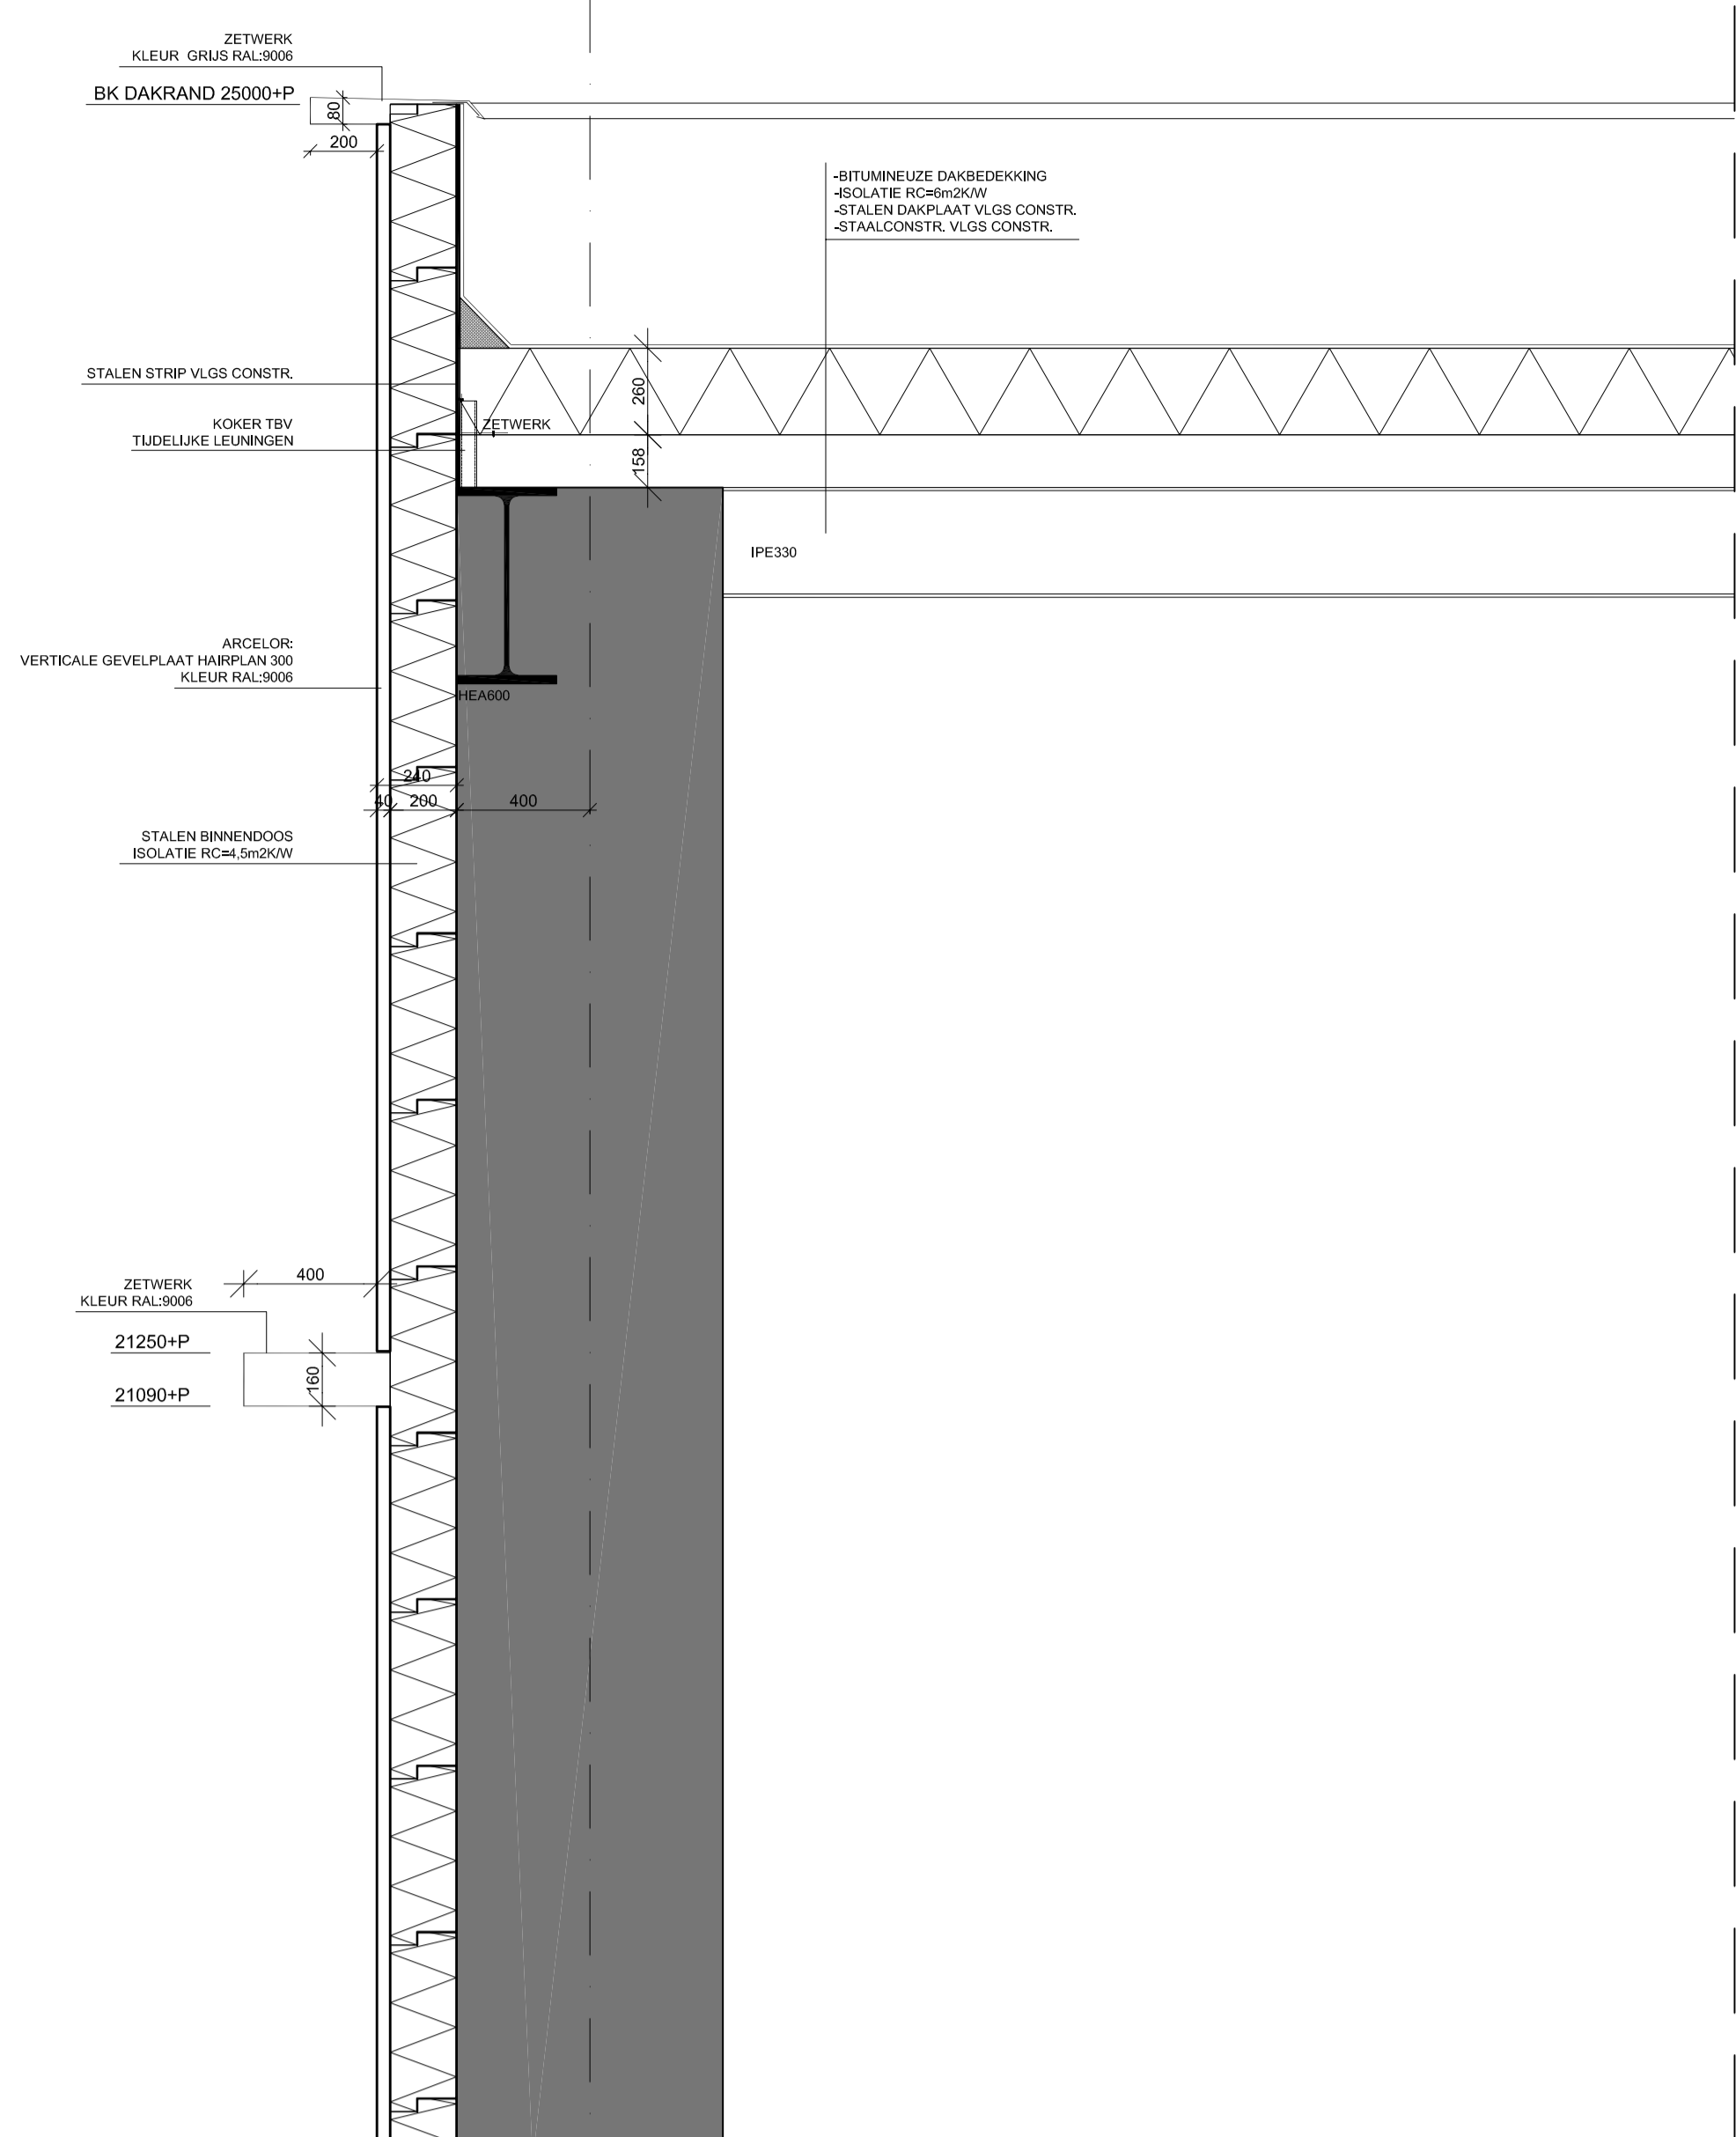

CA

DETAIL V-01

AS

AS

DETAIL V-02

A	Dat: 05-20	Zie wijzigingslijst	NS
W	1000	1:20	1000
<b>B&amp;W architecten</b> NETHERLANDS CAR B.V. Postbus 2045 6520 AA Breda Telefax 0495-484855 Email info@b&w-architecten.nl		Dorpsstraat 2 6520 AA Breda Telefoon 0495-484852 Telefax 0495-484855 Email info@b&w-architecten.nl	
<b>VDL Nedcar</b> NETHERLANDS CAR B.V. Plotdate:		0 1000 2000 3000 4000 5000 6000 7000 8000 9000 10000	
Rev. Date:		File name:	
Drawn: NS		Drawing nr:	
Scale: 1:20		Date: 11-03-20	
		<b>A0</b> 1914-1-B08a	