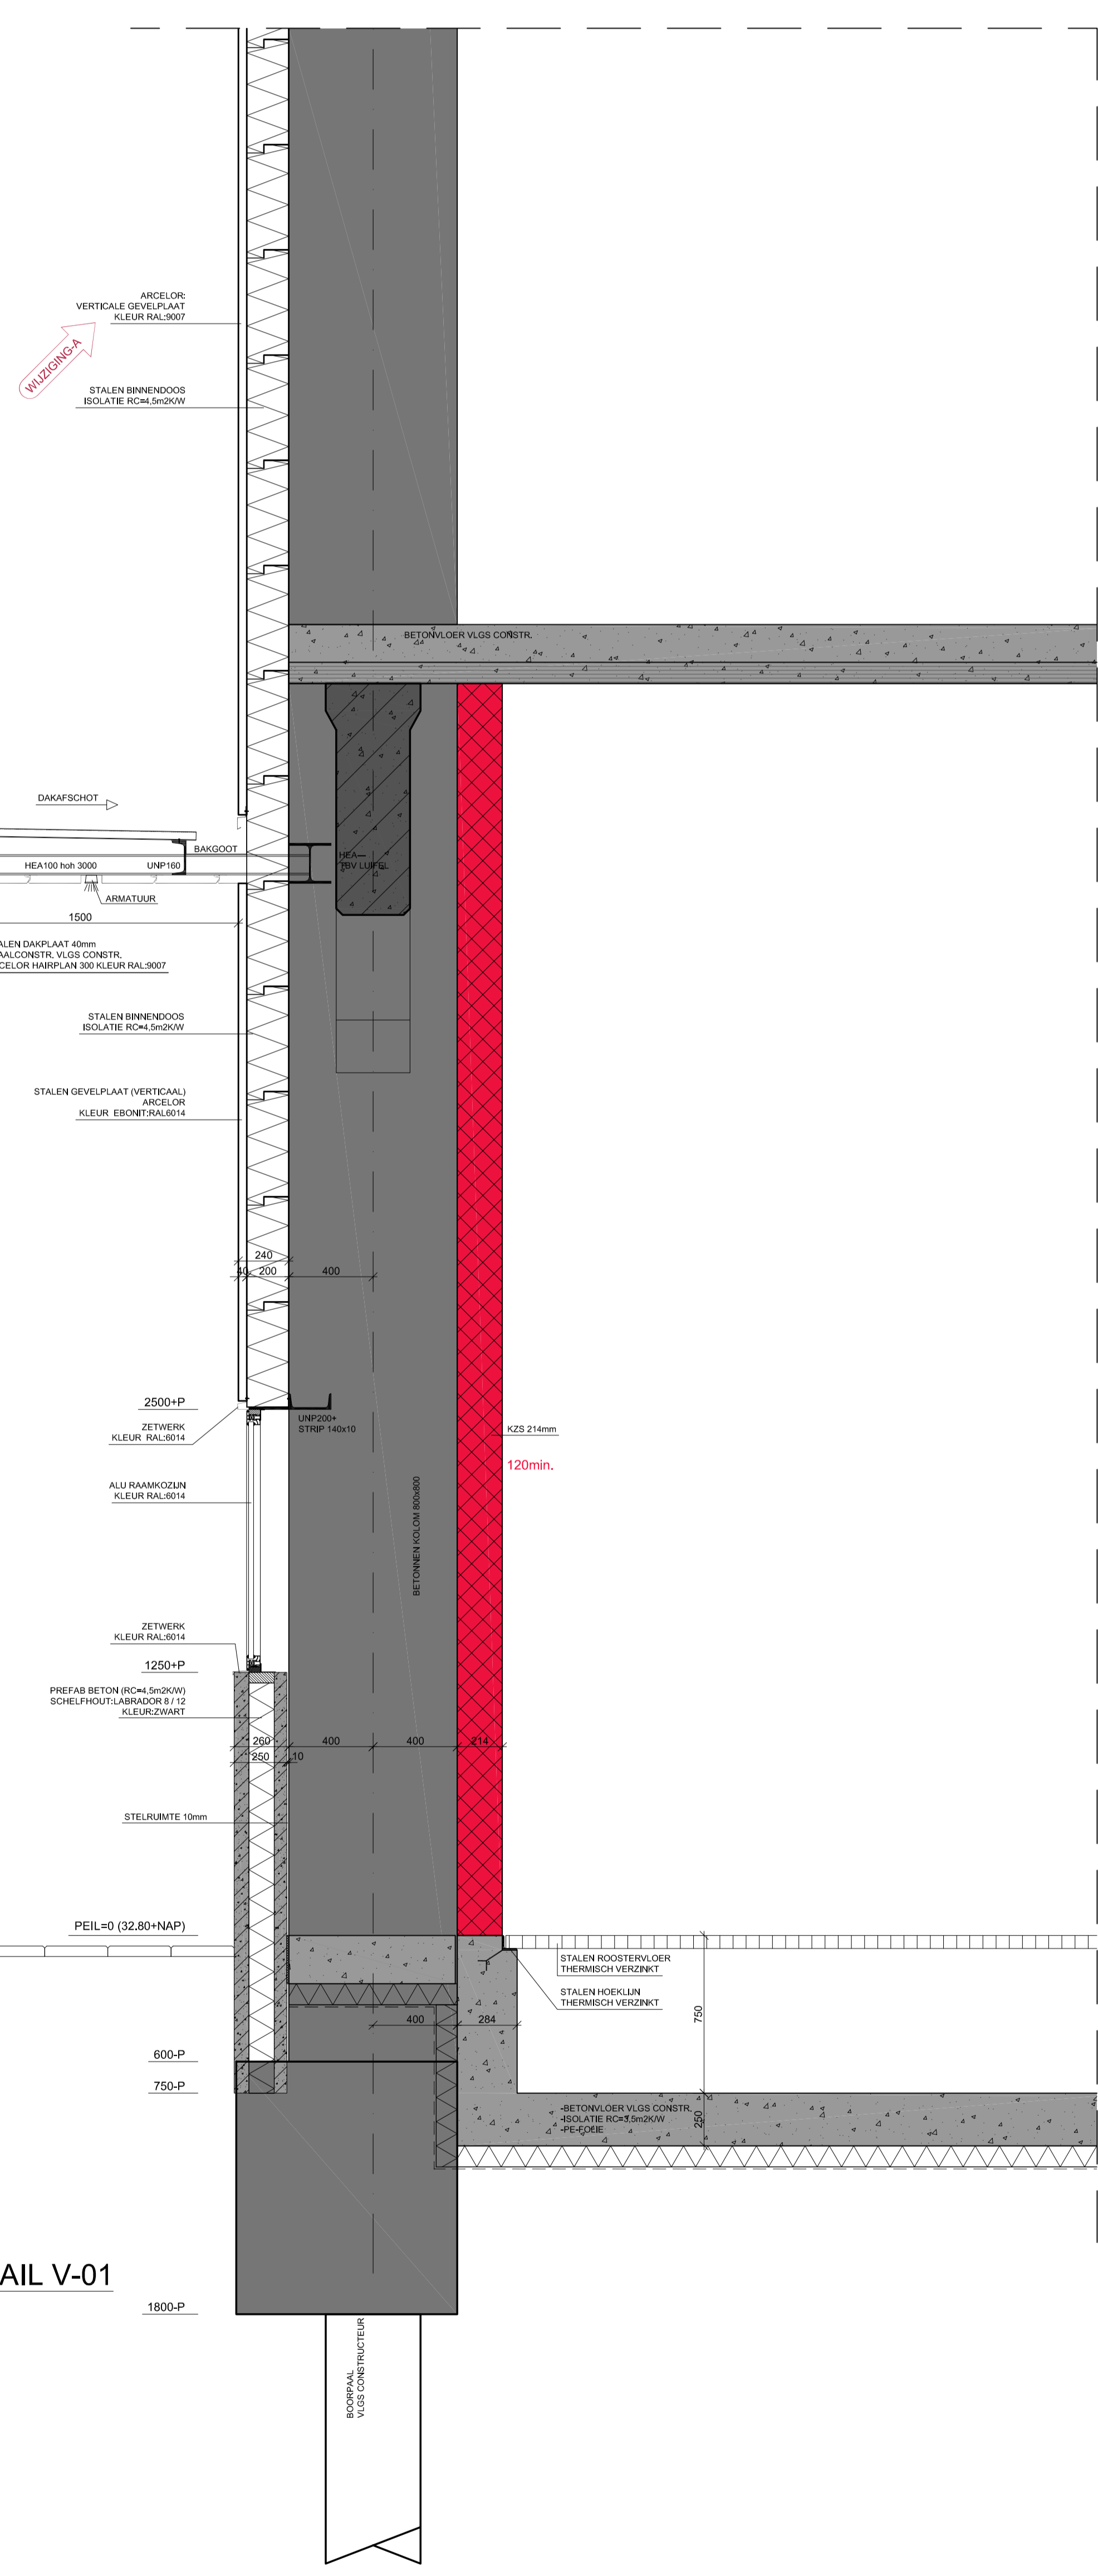

CA

DETAIL V-01

AS

AS

DETAIL V-02

A	Dat: 05-20	Zie wijzigingslijst	NS
W	1000	1:20	1000
<b>B&amp;W architecten</b> NETHERLANDS CAR B.V. Postbus 2045 6520 AA Breda Telefax 0495-484855 Email info@b&w-architecten.nl		Dorpsstraat 2 6520 AA Breda Telefoon 0495-484852 Telefax 0495-484855 Email info@b&w-architecten.nl	
<b>VDL Nedcar</b> NETHERLANDS CAR B.V. Plotdate:		0 1000 2000 3000 4000 5000 6000 7000 8000 9000 10000	
Rev. Date:		File name:	
Drawn: NS		Drawing nr:	
Scale: 1:20		Date: 11-03-20	
		<b>A0</b> 1914-1-B08a	