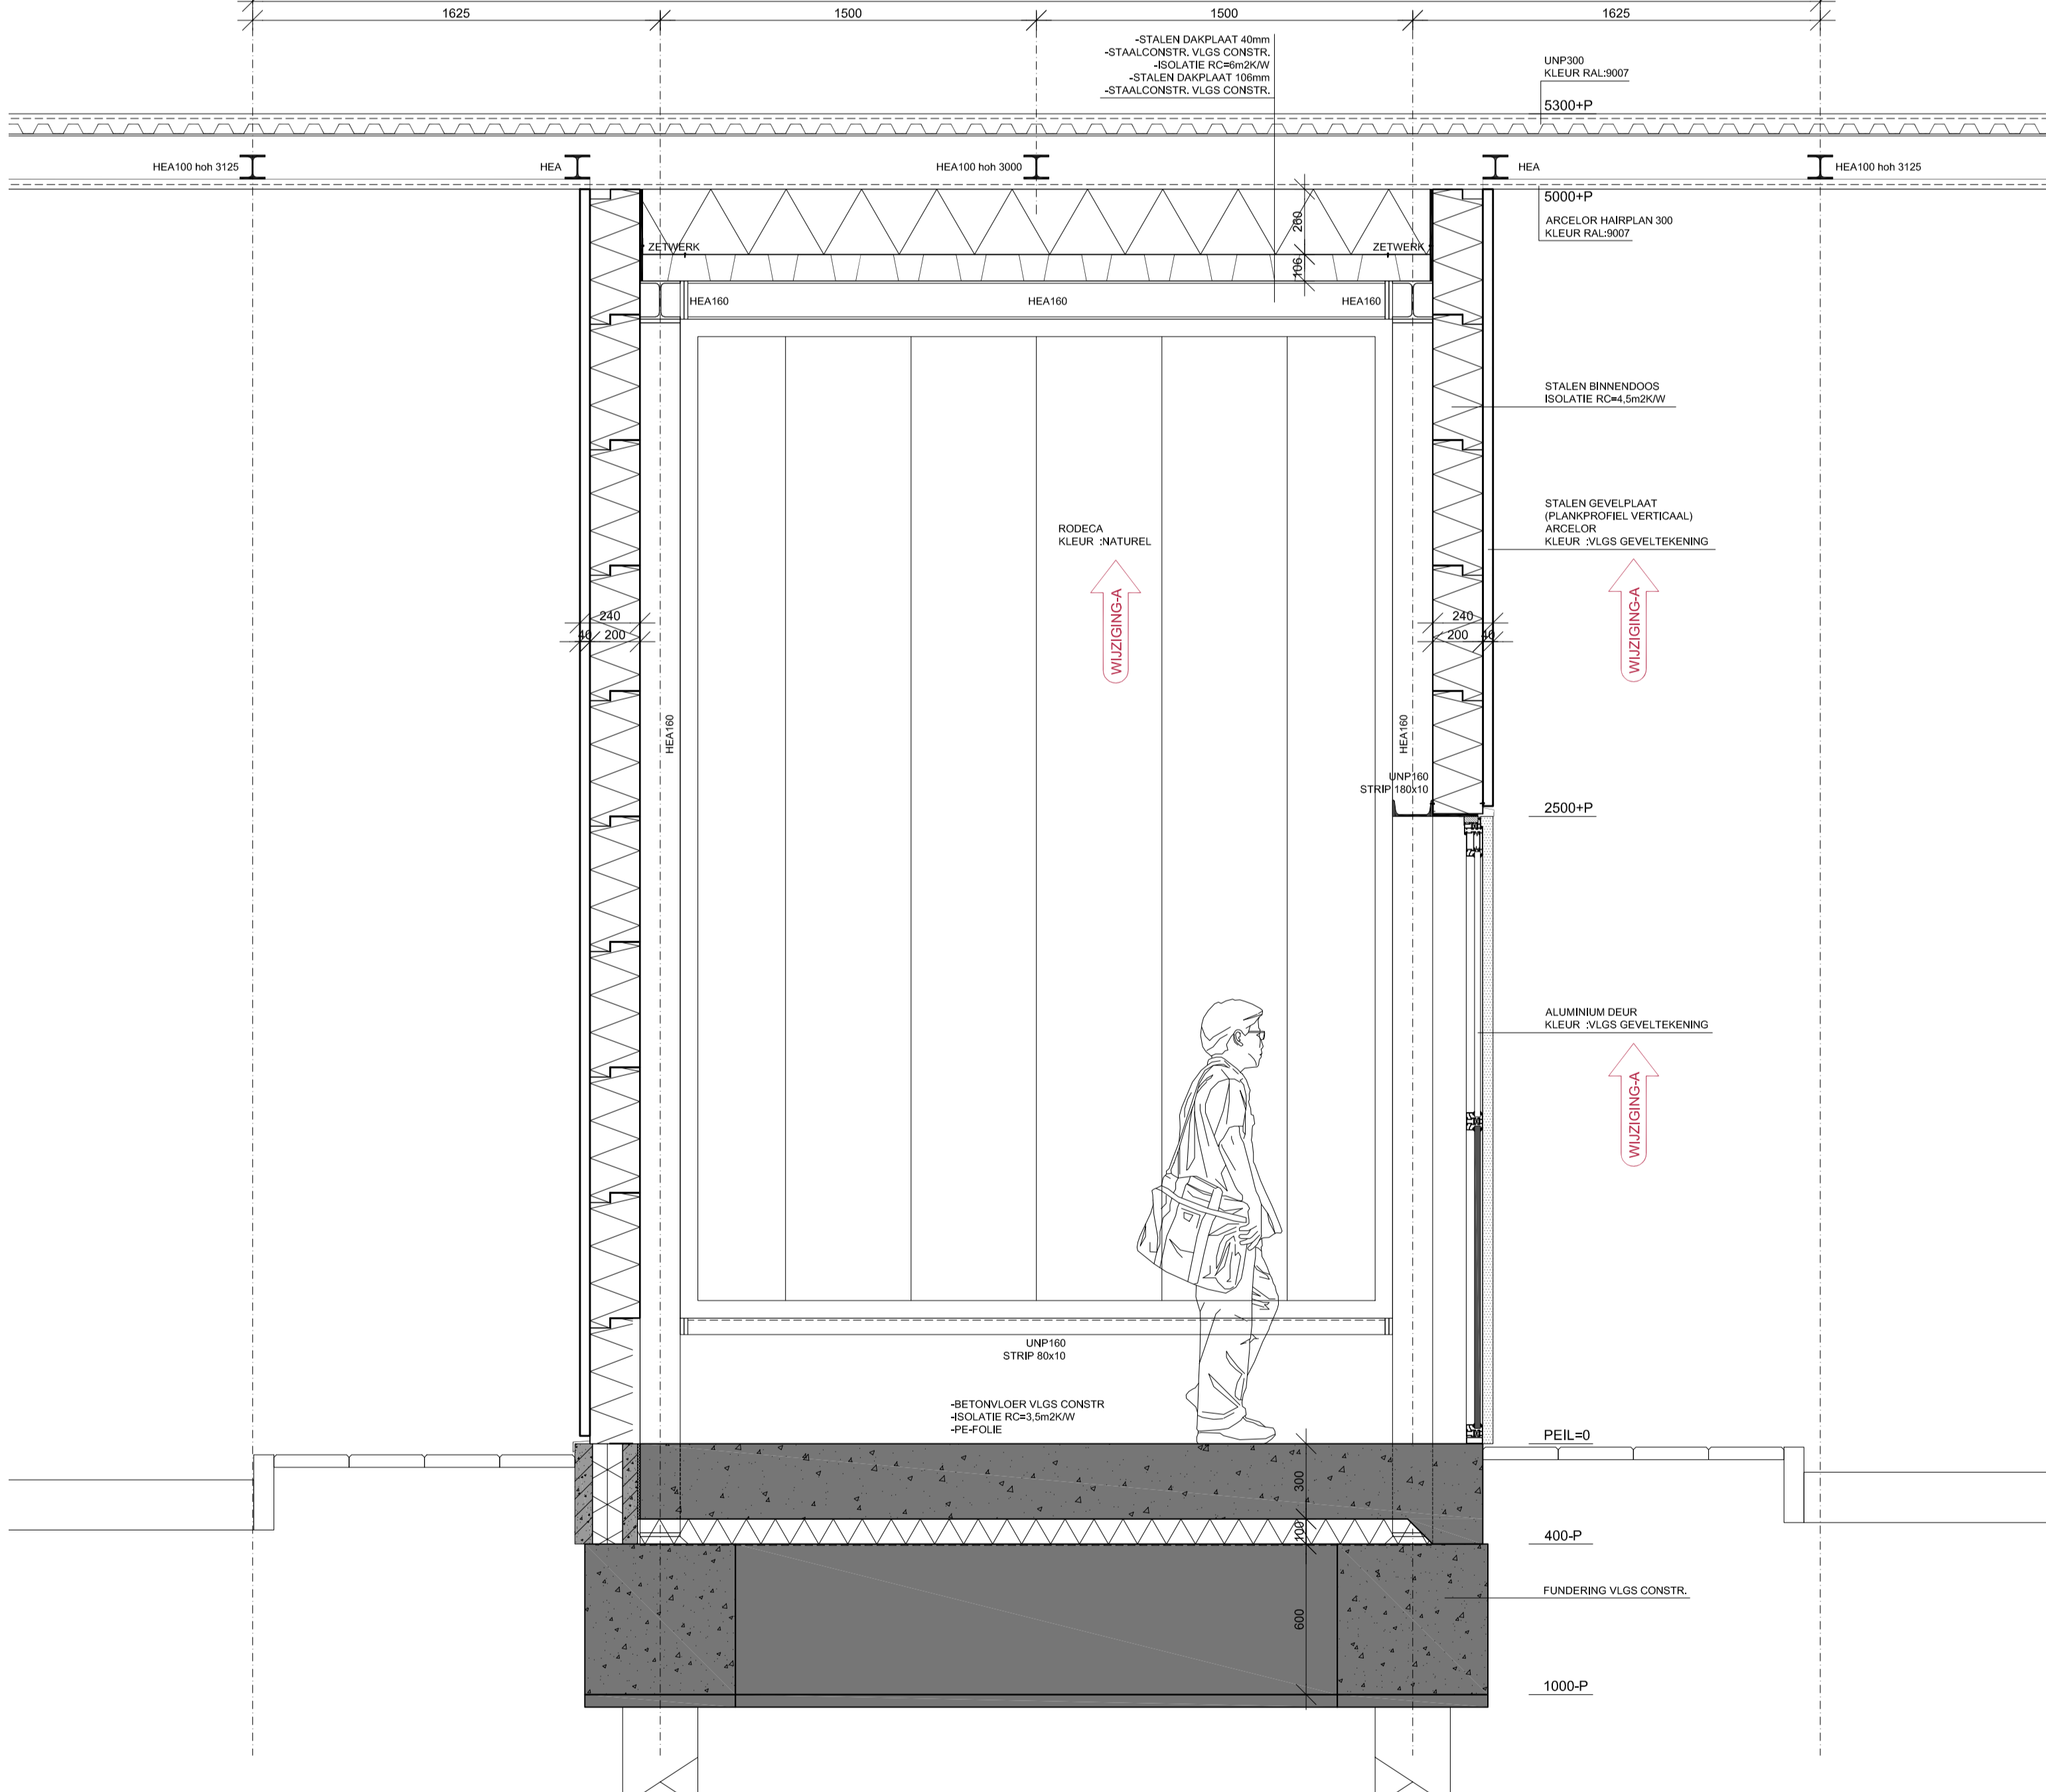

CA

DETAIL V-01

AS

AS

DETAIL V-02

A	Dat: 05-20	Zie wijzigingslijst	NS
W	1000	1:20	1000
<b>B&amp;W architecten</b> NETHERLANDS CAR B.V. Postbus 2045 6520 AA Breda Telefax 0495-484855 Email info@b&w-architecten.nl		Dorpsstraat 2 6520 AA Breda Telefoon 0495-484852 Telefax 0495-484855 Email info@b&w-architecten.nl	
<b>VDL Nedcar</b> NETHERLANDS CAR B.V. Plotdate:		0 1000 2000 3000 4000 5000 6000 7000 8000 9000 10000	
Rev. Date:		File name:	
Drawn: NS		Drawing nr:	
Scale: 1:20		Date: 11-03-20	
		<b>A0</b> 1914-1-B08a	